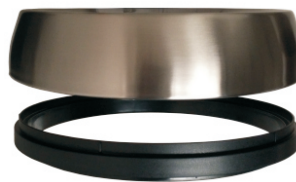

## BOTE CON TAPA EMBUDO EN AI DE 65 LTS

El bote con tapa embudo de DUST está fabricado en acero inoxidable con arillo, asas y base en polipropileno, lo cual ofrece gran estética, no se oxida, es ligero e ideal para cualquier tipo de basura incluyendo basura húmeda. Cuenta con un arillo entre la tapa y el bote que permite sujetar la bolsa para evitar que se vaya al interior por el peso de la basura. Su capacidad es de 65 litros, sin embargo gracias a su diseño ocupa poco espacio y es ideal para casas, oficinas, departamentos, baños públicos etc. Sus asas laterales facilitan su transportación. Se pueden lavar con cualquier tipo de detergente o sanitizante.

## ESPECIFICACIONES TÉCNICAS

Material de bote - Acero Inoxidable

Material de arillo, asas y base - Polipropileno

Capacidad - 65 litros

Color de arillo, arillo, asas y base - Negro

Medidas:

Alto - 70 cm

Diámetro - 39.5 cm

Diámetro interior de tapa - 26 cm

Peso - 4 kg

## MEDIDAS EN cm

Arillo para sujeción de bolsa