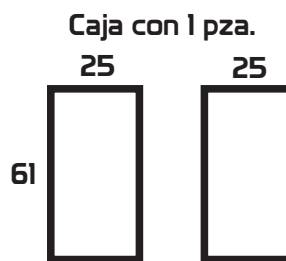

ESPECIFICACIONES TÉCNICAS

Material bote - Acero inoxidable
 Material cubeta - Lámina de acero galvanizada
 Capacidad de cubeta - 11.5 lts

Medidas:
 Diámetro - 25 cm.
 Altura - 60 cm.
 Peso - 3 kg.

Nota: En la compra hay que especificar si se quiere para "EXTINTOR"

MEDIDAS EN CM

Cuenta con charola para arena y tapa perforada (incluye bolsa de arena en la versión "Bote con cenicero") (no incluye en versión "EXTINTOR") La cubeta se incluye en las dos versiones

MEDIDAS DE EMPAQUE Y PESO PARA EMBARQUE