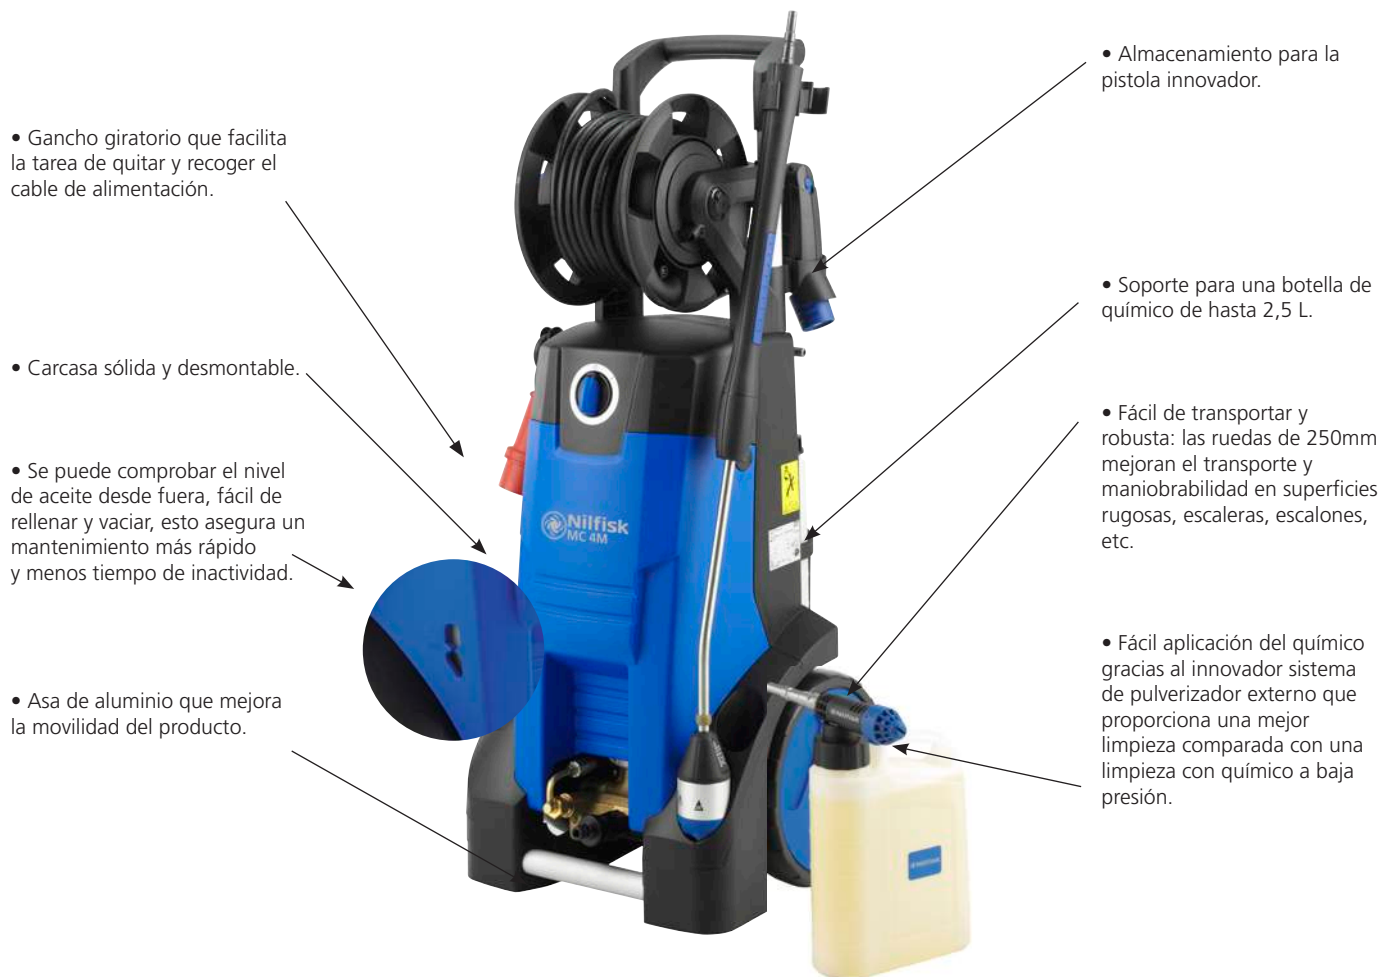

MC 4M

Hidrolimpiadora de gama media con sistema de pulverización de químico

• Gancho giratorio que facilita la tarea de quitar y recoger el cable de alimentación.

• Carcasa sólida y desmontable.

• Se puede comprobar el nivel de aceite desde fuera, fácil de rellenar y vaciar, esto asegura un mantenimiento más rápido y menos tiempo de inactividad.

• Asa de aluminio que mejora la movilidad del producto.

• Almacenamiento para la pistola innovador.

• Soporte para una botella de químico de hasta 2,5 L.

• Fácil de transportar y robusta: las ruedas de 250mm mejoran el transporte y maniobrabilidad en superficies rugosas, escaleras, escalones, etc.

Ahorro de tiempo, fácil mantenimiento y servicio

- El depósito de la bomba de aceite lleva un visor de nivel de aceite y la función de llenado y vaciado integrado
- La carcasa se puede abrir y extraer con facilidad para poder tener acceso a la bomba

El cable se enrolla y desenrolla para prevenir cualquier problema

El depósito de la bomba de aceite lleva un visor de nivel de aceite y la función de llenado y vaciado integrado.

La carcasa se puede quitar de forma rápida para poder llegar a la bomba del motor.