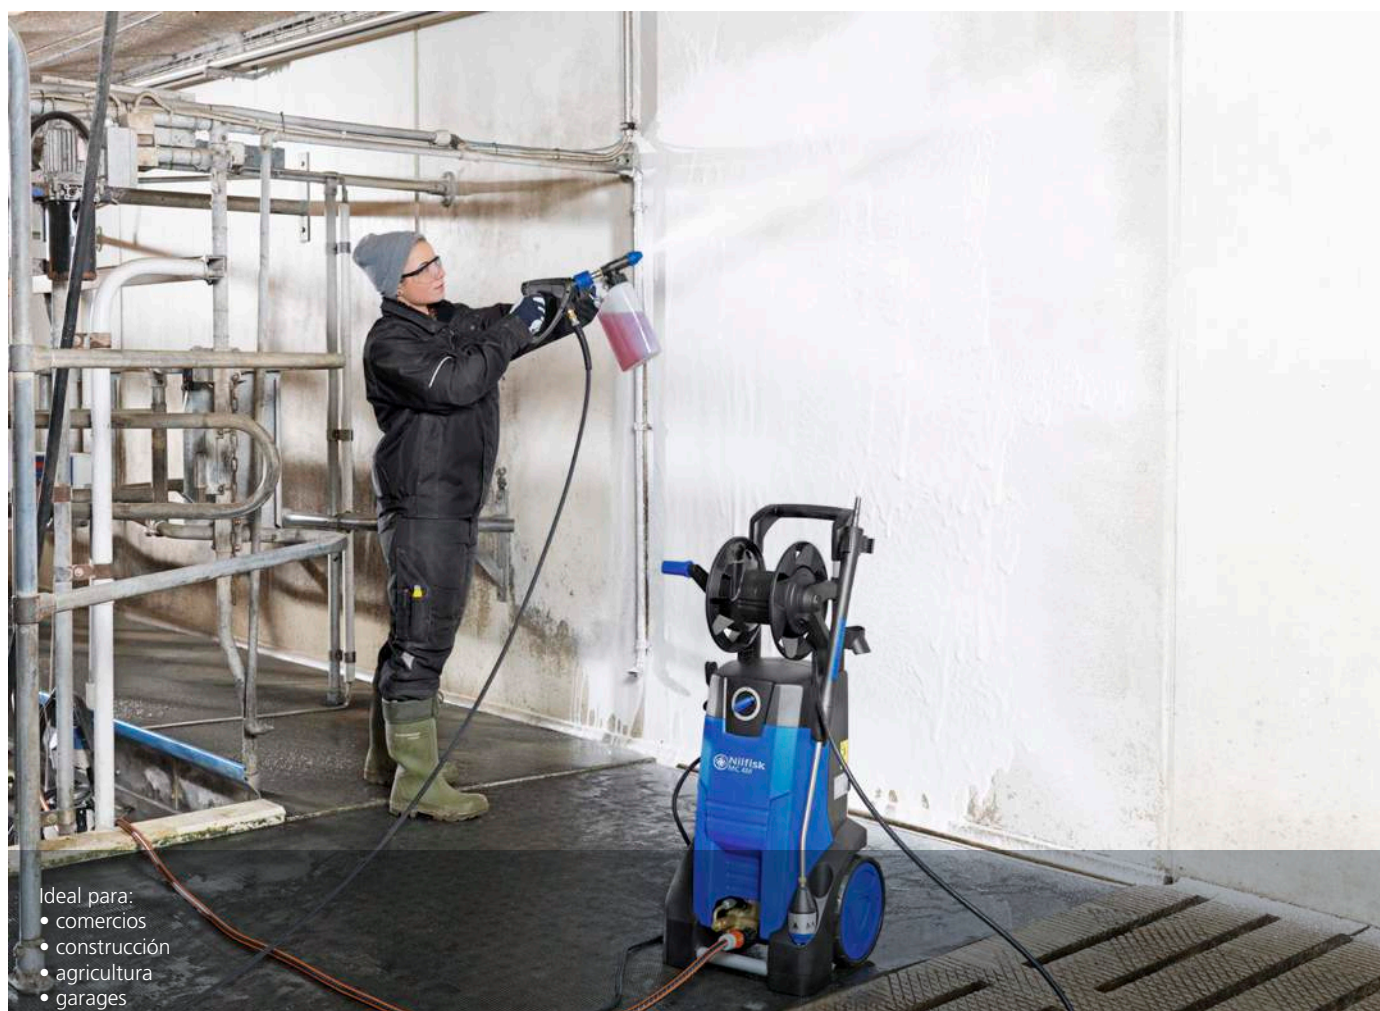

MC 4M

Hidrolimpiadora de gama media con sistema de pulverización de químico

• Gancho giratorio que facilita la tarea de quitar y recoger el cable de alimentación.

• Carcasa sólida y desmontable.

• Se puede comprobar el nivel de aceite desde fuera, fácil de rellenar y vaciar, esto asegura un mantenimiento más rápido y menos tiempo de inactividad.

• Asa de aluminio que mejora la movilidad del producto.

• Almacenamiento para la pistola innovador.

• Soporte para una botella de químico de hasta 2,5 L.

• Fácil de transportar y robusta: las ruedas de 250mm mejoran el transporte y maniobrabilidad en superficies rugosas, escaleras, escalones, etc.

• Fácil aplicación del químico gracias al innovador sistema de pulverizador externo que proporciona una mejor limpieza comparada con una limpieza con químico a baja presión.

Ideal para:

- comercios
- construcción
- agricultura
- garages

El mejor poder de limpieza

El mejor poder de limpieza

Ahora ya puede lidiar con todas las tareas de limpieza con más rapidez. La hidrolimpiadora de agua fría MC 4M le otorga el beneficio de ser una máquina compacta y fácil de usar. Al mismo tiempo, ofrece una mayor potencia y eleva las hidrolimpiadoras de agua a presión fría a otro nivel. La clave está en el nuevo pulverizador de espuma que puede con todo tipo de suciedad y grasa.