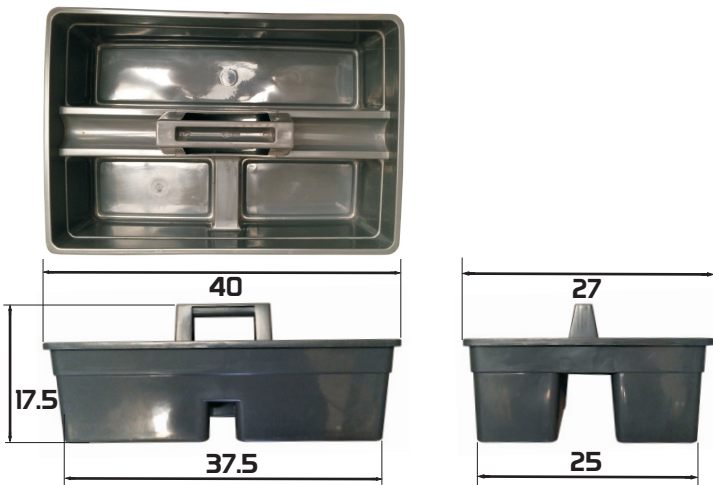

CANASTA DE MANO

La canasta de mano DUST está diseñada para almacenar y transportar envases y accesorios pequeños para la limpieza como - envases con productos químicos, aromatizantes, cepillos, fibras, etc. También se recomienda para llevar herramienta en talleres, instrumental en laboratorios, etc. Está fabricada en polipropileno el cual es muy resistente y ofrece muchos años de servicio. Es muy fácil de limpiar utilizando cualquier tipo de detergente. Se puede colocar en la parte superior del carro de conserje o el carro camarista DUST.

DATOS TÉCNICOS

Material - Polipropileno

Espesor de material en cubeta - 1.9 mm

Medidas:

Alto - 17.5 cm

Ancho 27 cm

Largo 40 cm

Color - Gris

Peso - 0.5 kg

MEDIDAS EN cm

MEDIDAS DE EMPAQUE Y PESO PARA EMBARQUE

Peso 8.3 kg

Contenido por caja - 15 pzas.

Fabricado con material 100% reciclable